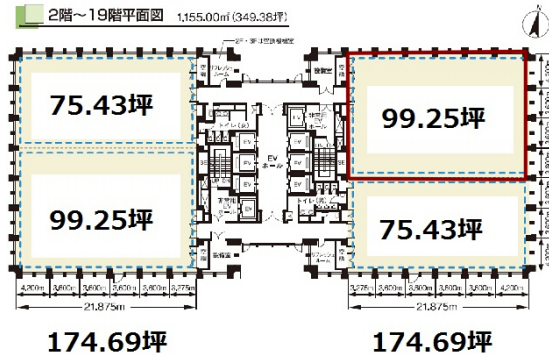

アクア堂島NBFタワー 16階99.25坪

大阪府大阪市北区堂島浜1-4-16

物件MAP

賃貸条件	
坪数	99.25坪
階数	16階 (北東)
入居可能日	
ビル情報	
所在地	大阪府大阪市北区堂島浜1-4-16
最寄り駅	大阪メトロ四つ橋線 西梅田駅 徒歩6分 大阪メトロ四つ橋線 肥後橋駅 徒歩6分 京阪中之島線 渡辺橋駅 徒歩4分 京阪中之島線 大江橋駅 徒歩6分 JR東西線 北新地駅 徒歩7分
エリア	堂島・中之島エリア
竣工	1994年5月
耐震	新耐震基準
階数	地上19階 地下2階
用途	事務所
構造	SRC造
設備情報	
エレベーター	8基
空調	
OAフロア	OAフロア
基準階天井高	2,700mm
光ファイバー	有り
トイレ	男女別・室外
セキュリティ	有り
駐車場	有り

事務所移転の簡単検索サイト

Quick Service

クイックサービス

アクア堂島NBFタワー 16階99.25坪 大阪府大阪市北区堂島浜1-4-16

堂島・中之島エリア (ビルID: 0022406) の賃貸オフィス

貸事務所・レンタルオフィス・オフィス移転ならQuickService

物件詳細はこちらから

0120-55-2620