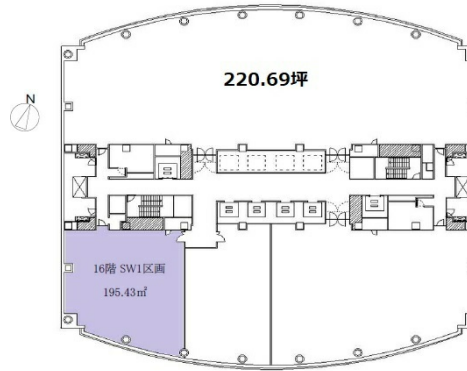

JRE堂島タワー 16階220.69坪

大阪府大阪市北区堂島2-4-27

物件MAP

賃貸条件	
月額賃料	相談
坪数	220.69坪
坪単価	相談
共益費	賃料に含む
礼金	無し
敷金（保証金）	相談
階数	16階（北側 先行有）
入居可能日	2024年6月

ビル情報	
所在地	大阪府大阪市北区堂島2-4-27
最寄り駅	大阪メトロ四つ橋線 西梅田駅 徒歩5分 JR東西線 北新地駅 徒歩5分
エリア	堂島・中之島エリア
竣工	1995年4月
耐震	新耐震基準
階数	地上21階 地下2階
用途	
構造	S造

設備情報	
エレベーター	10基
空調	個別空調
OAフロア	OAフロア
基準階天井高	2,600mm
光ファイバー	有り
トイレ	男女別・室外
セキュリティ	有り
駐車場	有り

事務所移転の簡単検索サイト

Quick Service

クイックサービス

JRE堂島タワー 16階220.69坪 大阪府大阪市北区堂島2-4-27

堂島・中之島エリア（ビルID：0022396）の賃貸オフィス

貸事務所・レンタルオフィス・オフィス移転ならQuickService