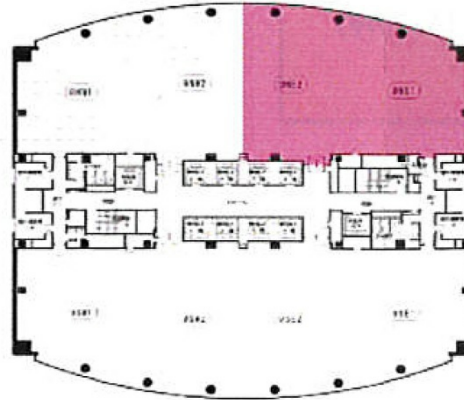

# JRE堂島タワー 9階110.09坪

大阪府大阪市北区堂島2-4-27

物件MAP

賃貸条件	
坪数	110.09坪
階数	9階
入居可能日	

ビル情報	
所在地	大阪府大阪市北区堂島2-4-27
最寄り駅	大阪メトロ四つ橋線 西梅田駅 徒歩5分 JR東西線 北新地駅 徒歩5分
エリア	堂島・中之島エリア
竣工	1995年4月
耐震	新耐震基準
階数	地上21階 地下2階
用途	事務所
構造	S造

設備情報	
エレベーター	10基
空調	個別空調
OAフロア	OAフロア
基準階天井高	2,600mm
光ファイバー	有り
トイレ	男女別・室外
セキュリティ	有り
駐車場	有り

事務所移転の簡単検索サイト

**JRE堂島タワー 9階110.09坪** 大阪府大阪市北区堂島2-4-27

堂島・中之島エリア (ビルID: 0022396) の賃貸オフィス

クイックサービス

貸事務所・レンタルオフィス・オフィス移転なら**QuickService**

物件詳細はこちらから

 **0120-55-2620**

【受付時間】平日9:30~18:30