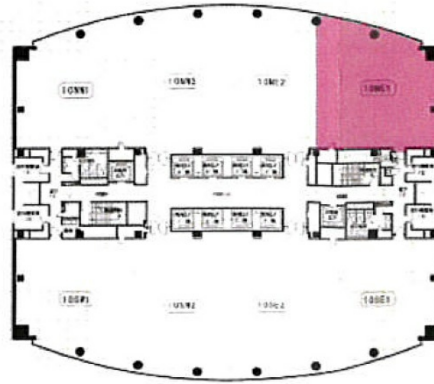

# JRE堂島タワー 10階58.88坪

大阪府大阪市北区堂島2-4-27

物件MAP

賃貸条件	
坪数	58.88坪
階数	10階
入居可能日	
ビル情報	
所在地	大阪府大阪市北区堂島2-4-27
最寄り駅	大阪メトロ四つ橋線 西梅田駅 徒歩5分 JR東西線 北新地駅 徒歩5分
エリア	堂島・中之島エリア
竣工	1995年4月
耐震	新耐震基準
階数	地上21階 地下2階
用途	事務所
構造	S造
設備情報	
エレベーター	10基
空調	個別空調
OAフロア	OAフロア
基準階天井高	2,600mm
光ファイバー	有り
トイレ	男女別・室外
セキュリティ	有り
駐車場	有り

事務所移転の簡単検索サイト

Quick Service

クイックサービス

JRE堂島タワー 10階58.88坪 大阪府大阪市北区堂島2-4-27

堂島・中之島エリア (ビルID: 0022396) の賃貸オフィス

貸事務所・レンタルオフィス・オフィス移転ならQuickService

物件詳細はこちらから

0120-55-2620