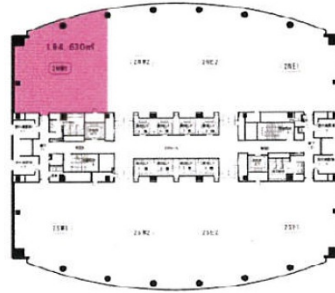

JRE堂島タワー 2階58.88坪

大阪府大阪市北区堂島2-4-27

物件MAP

賃貸条件	
月額賃料	相談
坪数	58.88坪
坪単価	相談
共益費	賃料に含む
礼金	無し
敷金（保証金）	未定
階数	2階
入居可能日	即日

ビル情報	
所在地	大阪府大阪市北区堂島2-4-27
最寄り駅	大阪メトロ四つ橋線 西梅田駅 徒歩5分 JR東西線 北新地駅 徒歩5分
エリア	堂島・中之島エリア
竣工	1995年4月
耐震	新耐震基準
階数	地上21階 地下2階
用途	事務所
構造	S造

設備情報	
エレベーター	10基
空調	個別空調
OAフロア	OAフロア
基準階天井高	2,600mm
光ファイバー	有り
トイレ	男女別・室外
セキュリティ	有り
駐車場	有り

事務所移転の簡単検索サイト

Quick Service

クイックサービス

JRE堂島タワー 2階58.88坪 大阪府大阪市北区堂島2-4-27

堂島・中之島エリア（ビルID：0022396）の賃貸オフィス

貸事務所・レンタルオフィス・オフィス移転なら**QuickService**