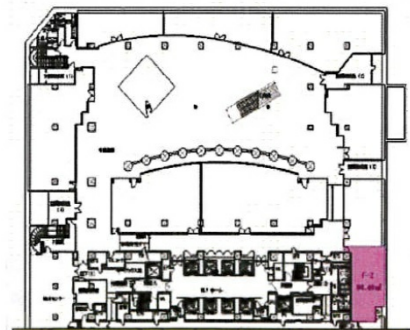

# JRE堂島タワー 地下1階17.69坪

### 物件MAP

賃貸条件	
坪数	17.69坪
階数	B1階
入居可能日	

ビル情報	
所在地	大阪府大阪市北区堂島2-4-27
最寄り駅	大阪メトロ四つ橋線 西梅田駅 徒歩5分 JR東西線 北新地駅 徒歩5分
エリア	堂島・中之島エリア
竣工	1995年4月
耐震	新耐震基準
階数	地上21階 地下2階
用途	事務所/店舗
構造	S造

設備情報	
エレベーター	10基
空調	個別空調
OAフロア	OAフロア
基準階天井高	2,600mm
光ファイバー	有り
トイレ	男女別・室外
セキュリティ	有り
駐車場	有り