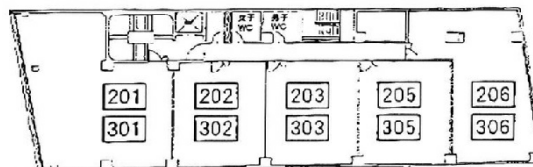

# アバダント堂島ビル 2階14.05坪

大阪府大阪市北区堂島2-2-26

## 物件MAP

| 賃貸条件  |          |
|-------|----------|
| 坪数    | 14.05坪   |
| 階数    | 2階 (205) |
| 入居可能日 |          |

| ビル情報 |  |
|------|--|
| 所在地  | 大阪府大阪市北区堂島2-2-26   |
| 最寄り駅 | 大阪メトロ四つ橋線 西梅田駅 徒歩4分<br>JR東西線 北新地駅 徒歩5分<br>JR大阪環状線 大阪駅 徒歩8分<br>大阪メトロ御堂筋線 梅田駅 徒歩9分<br>阪急神戸本線 梅田駅 徒歩11分 |
| エリア  | 堂島・中之島エリア  |
| 竣工   | 1974年8月  |
| 耐震   | 旧耐震基準  |
| 階数   | 地上5階   |
| 用途   | 事務所  |
| 構造   | S造   |