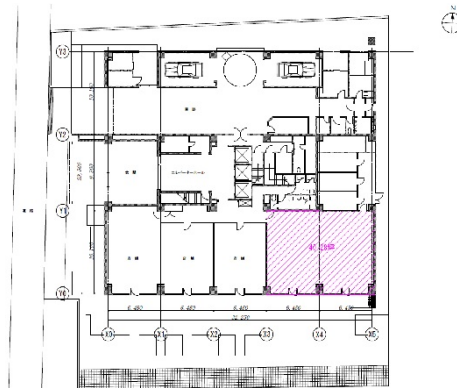

フジタ東洋紡ビル 1階43.86坪

大阪府大阪市北区堂島2-1-16

物件MAP

賃貸条件	
月額賃料	相談
坪数	43.86坪
坪単価	相談
共益費	賃料に含む
礼金	無し
敷金（保証金）	12ヶ月
階数	1階（申込み有り）
入居可能日	即日

ビル情報	
所在地	大阪府大阪市北区堂島2-1-16
最寄り駅	大阪メトロ四つ橋線 西梅田駅 徒歩3分 京阪中之島線 渡辺橋駅 徒歩6分 JR東西線 北新地駅 徒歩8分 京阪中之島線 大江橋駅 徒歩9分 阪神本線 福島駅 徒歩9分
エリア	堂島・中之島エリア
竣工	1985年1月
耐震	新耐震基準
階数	地上9階 地上1階
用途	事務所/店舗
構造	SRC造

設備情報	
エレベーター	3基
空調	個別空調
OAフロア	OAフロア
基準階天井高	2,350mm
光ファイバー	有り
トイレ	男女別・室外
セキュリティ	有り
駐車場	有り