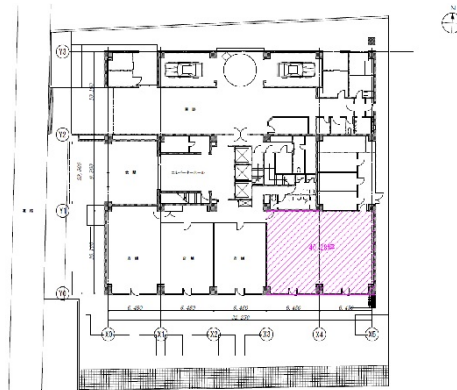

フジタ東洋紡ビル 1階43.86坪

大阪府大阪市北区堂島2-1-16

物件MAP

賃貸条件	
月額賃料	相談
坪数	43.86坪
坪単価	相談
共益費	賃料に含む
礼金	無し
敷金（保証金）	12ヶ月
階数	1階（申込み有り）
入居可能日	即日

ビル情報	
所在地	大阪府大阪市北区堂島2-1-16
最寄り駅	大阪メトロ四つ橋線 西梅田駅 徒歩3分 京阪中之島線 渡辺橋駅 徒歩6分 JR東西線 北新地駅 徒歩8分 京阪中之島線 大江橋駅 徒歩9分 阪神本線 福島駅 徒歩9分
エリア	堂島・中之島エリア
竣工	1985年1月
耐震	新耐震基準
階数	地上9階 地上1階
用途	事務所/店舗
構造	SRC造

設備情報	
エレベーター	3基
空調	個別空調
OAフロア	OAフロア
基準階天井高	2,350mm
光ファイバー	有り
トイレ	男女別・室外
セキュリティ	有り
駐車場	有り

事務所移転の簡単検索サイト

Quick Service

クイックサービス

フジタ東洋紡ビル 1階43.86坪 大阪府大阪市北区堂島2-1-16

堂島・中之島エリア（ビルID：0022376）の賃貸オフィス

貸事務所・レンタルオフィス・オフィス移転ならQuickService