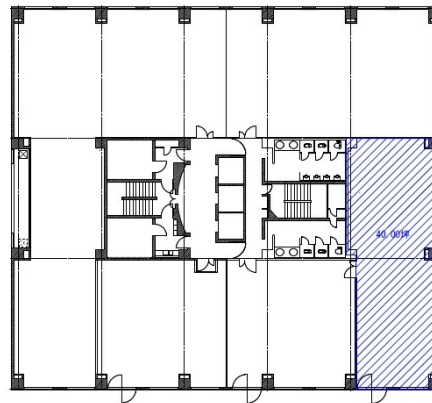

フジタ東洋紡ビル 6階40坪

大阪府大阪市北区堂島2-1-16

物件MAP

賃貸条件	
坪数	40坪
階数	6階（南）
入居可能日	
ビル情報	
所在地	大阪府大阪市北区堂島2-1-16
最寄り駅	大阪メトロ四つ橋線 西梅田駅 徒歩3分 京阪中之島線 渡辺橋駅 徒歩6分 JR東西線 北新地駅 徒歩8分 京阪中之島線 大江橋駅 徒歩9分 阪神本線 福島駅 徒歩9分
エリア	堂島・中之島エリア
竣工	1985年1月
耐震	新耐震基準
階数	地上9階 地上1階
用途	事務所
構造	SRC造
設備情報	
エレベーター	3基
空調	個別空調
OAフロア	OAフロア
基準階天井高	2,350mm
光ファイバー	有り
トイレ	男女別・室外
セキュリティ	有り
駐車場	有り