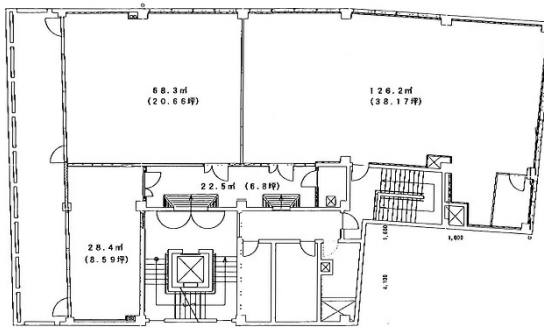

フェザー堂島ビル 5階38.5坪

大阪府大阪市北区堂島1-5-2

物件MAP

| 賃貸条件 | |
|-------|-------|
| 坪数 | 38.5坪 |
| 階数 | 5階 |
| 入居可能日 | |

| ビル情報 | |
|------|--|
| 所在地 | 大阪府大阪市北区堂島1-5-2 |
| 最寄り駅 | 大阪メトロ四つ橋線 西梅田駅 徒歩4分 JR東西線 北新地駅 徒歩4分 |
| エリア | 堂島・中之島エリア |
| 竣工 | 1961年1月 |
| 耐震 | 新耐震基準相当 |
| 階数 | 地上5階 地上1階 |
| 用途 | 事務所 |
| 構造 | S造 |

| 設備情報 | |
|--------|---------|
| エレベーター | 1基 |
| 空調 | 個別空調 |
| OAフロア | OAフロア |
| 基準階天井高 | 2,500mm |
| 光ファイバー | 有り |
| トイレ | 男女別・室外 |
| セキュリティ | 有り |
| 駐車場 | 無し |