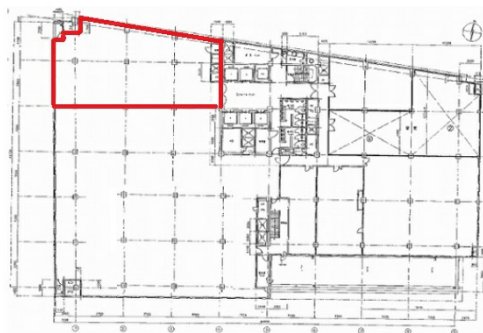

堂島グランドビル 7階94.31坪

大阪府大阪市北区堂島1-5-17

物件MAP

賃貸条件	
月額賃料	相談
坪数	94.31坪
坪単価	相談
共益費	相談
礼金	無し
敷金（保証金）	相談
階数	7階
入居可能日	即日

ビル情報	
所在地	大阪府大阪市北区堂島1-5-17
最寄り駅	大阪メトロ四つ橋線 西梅田駅 徒歩2分 JR東西線 北新地駅 徒歩2分 阪神本線 梅田駅 徒歩5分 大阪メトロ谷町線 東梅田駅 徒歩7分 大阪メトロ御堂筋線 梅田駅 徒歩9分
エリア	堂島・中之島エリア
竣工	1979年7月
耐震	耐震補強済
階数	地上9階 地上1階
用途	事務所
構造	S造

設備情報	
エレベーター	6基
空調	
OAフロア	OAフロア
基準階天井高	2,350mm
光ファイバー	有り
トイレ	男女別・室外
セキュリティ	有り
駐車場	有り