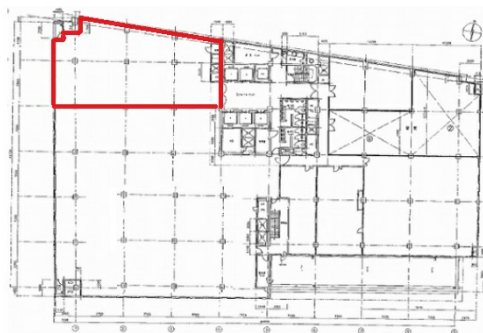

堂島グランドビル 7階94.31坪

大阪府大阪市北区堂島1-5-17

物件MAP

賃貸条件	
月額賃料	相談
坪数	94.31坪
坪単価	相談
共益費	相談
礼金	無し
敷金（保証金）	相談
階数	7階
入居可能日	即日

ビル情報	
所在地	大阪府大阪市北区堂島1-5-17
最寄り駅	大阪メトロ四つ橋線 西梅田駅 徒歩2分 JR東西線 北新地駅 徒歩2分 阪神本線 梅田駅 徒歩5分 大阪メトロ谷町線 東梅田駅 徒歩7分 大阪メトロ御堂筋線 梅田駅 徒歩9分
エリア	堂島・中之島エリア
竣工	1979年7月
耐震	耐震補強済
階数	地上9階 地上1階
用途	事務所
構造	S造

設備情報	
エレベーター	6基
空調	
OAフロア	OAフロア
基準階天井高	2,350mm
光ファイバー	有り
トイレ	男女別・室外
セキュリティ	有り
駐車場	有り

事務所移転の簡単検索サイト

Quick Service

クイックサービス

堂島グランドビル 7階94.31坪 大阪府大阪市北区堂島1-5-17

堂島・中之島エリア（ビルID：0022372）の賃貸オフィス

貸事務所・レンタルオフィス・オフィス移転ならQuickService