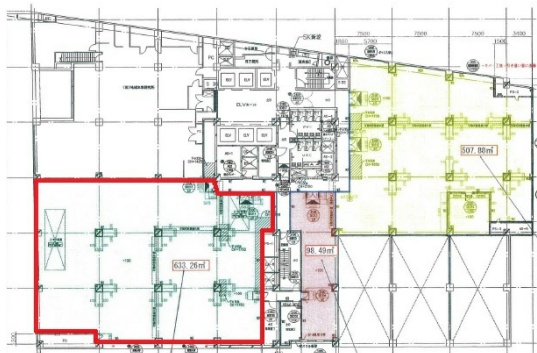

堂島グランドビル 2階185.43坪

大阪府大阪市北区堂島1-5-17

物件MAP

賃貸条件	
月額賃料	相談
坪数	185.43坪
坪単価	相談
共益費	相談
礼金	無し
敷金（保証金）	相談
階数	2階（商談中）
入居可能日	2024年4月

ビル情報	
所在地	大阪府大阪市北区堂島1-5-17
最寄り駅	大阪メトロ四つ橋線 西梅田駅 徒歩2分 JR東西線 北新地駅 徒歩2分 阪神本線 梅田駅 徒歩5分 大阪メトロ谷町線 東梅田駅 徒歩7分 大阪メトロ御堂筋線 梅田駅 徒歩9分
エリア	堂島・中之島エリア
竣工	1979年7月
耐震	耐震補強済
階数	地上9階 地上1階
用途	事務所
構造	S造

設備情報	
エレベーター	6基
空調	
OAフロア	OAフロア
基準階天井高	2,350mm
光ファイバー	有り
トイレ	男女別・室外
セキュリティ	有り
駐車場	有り