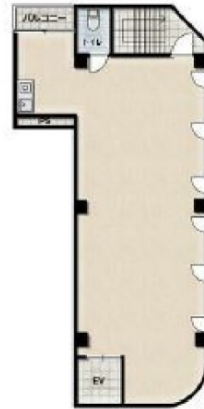

SERタワーズ 9階15.15坪

大阪府大阪市北区堂山町4-6

物件MAP

賃貸条件	
坪数	15.15坪
階数	9階
入居可能日	
ビル情報	
所在地	大阪府大阪市北区堂山町4-6
最寄り駅	大阪メトロ御堂筋線 梅田駅 徒歩5分 大阪メトロ谷町線 東梅田駅 徒歩4分 阪急神戸本線 梅田駅 徒歩6分
エリア	東梅田・西天満エリア
竣工	2000年3月
耐震	新耐震基準
階数	地上8階 地下1階
用途	事務所/店舗
構造	S造
設備情報	
エレベーター	1基
空調	個別空調
OAフロア	スケルトン
基準階天井高	
光ファイバー	調査中
トイレ	
セキュリティ	有り
駐車場	無し

事務所移転の簡単検索サイト

Quick Service

クイックサービス

SERタワーズ 9階15.15坪 大阪府大阪市北区堂山町4-6

東梅田・西天満エリア (ビルID: 0022359) の賃貸オフィス

貸事務所・レンタルオフィス・オフィス移転ならQuickService

物件詳細はこちらから

0120-55-2620