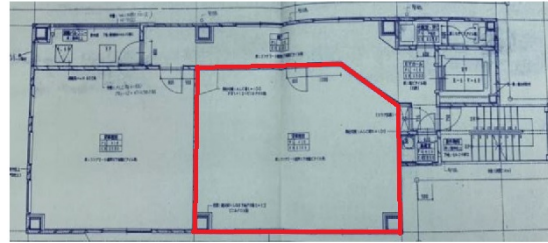

TYビル 2階13.43坪

大阪府大阪市北区東天満2-2-14

物件MAP

賃貸条件	
坪数	13.43坪
階数	2階
入居可能日	
ビル情報	
所在地	大阪府大阪市北区東天満2-2-14
最寄り駅	大阪メトロ堺筋線 南森町駅 徒歩4分
エリア	南森町・天満エリア
竣工	1995年
耐震	新耐震基準
階数	地上9階 地上1階
用途	事務所
構造	S造
設備情報	
エレベーター	1基
空調	個別空調
OAフロア	その他
基準階天井高	
光ファイバー	有り
トイレ	男女共用・室外
セキュリティ	無し
駐車場	無し

事務所移転の簡単検索サイト

Quick Service

クイックサービス

TYビル 2階13.43坪 大阪府大阪市北区東天満2-2-14

南森町・天満エリア (ビルID: 0022303) の賃貸オフィス

貸事務所・レンタルオフィス・オフィス移転ならQuickService

物件詳細はこちらから

0120-55-2620