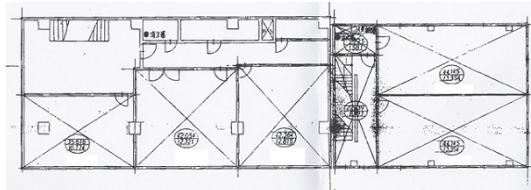

光徳ビル 2階12.81坪

大阪府大阪市北区東天満2-1-10

物件MAP

賃貸条件	
坪数	12.81坪
階数	2階
入居可能日	
ビル情報	
所在地	大阪府大阪市北区東天満2-1-10
最寄り駅	大阪メトロ堺筋線 南森町駅 徒歩8分
エリア	南森町・天満エリア
竣工	要確認
耐震	旧耐震基準
階数	地上4階 地上1階
用途	事務所
構造	調査中
設備情報	
エレベーター	
空調	個別空調
OAフロア	その他
基準階天井高	
光ファイバー	無し
トイレ	男女別・室外
セキュリティ	無し
駐車場	無し