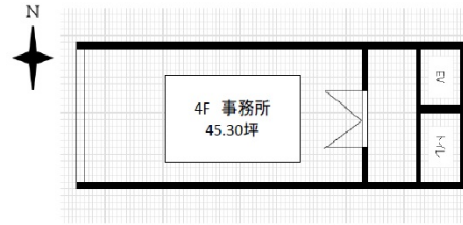

マツビル 4階45.3坪

大阪府大阪市北区東天満2-10-17

物件MAP

賃貸条件	
月額賃料	430,350円（税別）
坪数	45.3坪
坪単価	9,500円（税別）
共益費	賃料に含む
礼金	2ヶ月
敷金（保証金）	無し
階数	4階
入居可能日	即日

ビル情報	
所在地	大阪府大阪市北区東天満2-10-17
最寄り駅	大阪メトロ堺筋線 南森町駅 徒歩1分 大阪メトロ谷町線 南森町駅 徒歩1分 JR東西線 大阪天満宮駅 徒歩4分 JR大阪環状線 天満駅 徒歩10分 大阪メトロ堺筋線 扇町駅 徒歩11分

エリア	南森町・天満エリア
竣工	1992年3月
耐震	新耐震基準
階数	地上6階
用途	事務所
構造	S造

設備情報	
エレベーター	1基
空調	個別空調
OAフロア	その他
基準階天井高	
光ファイバー	無し
トイレ	男女別・室外
セキュリティ	無し
駐車場	無し