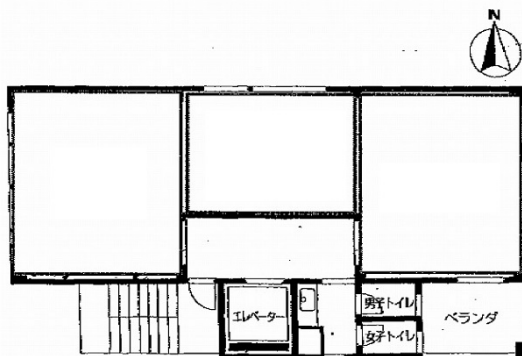

インテリジェントビル24東天満 1階4坪

大阪府大阪市北区東天満1-3-15

物件MAP

賃貸条件	
坪数	4坪
階数	1階
入居可能日	
ビル情報	
所在地	大阪府大阪市北区東天満1-3-15
最寄り駅	大阪メトロ堺筋線 南森町駅 徒歩5分
エリア	南森町・天満エリア
竣工	1989年4月
耐震	新耐震基準
階数	地上7階 地上1階
用途	事務所
構造	調査中
設備情報	
エレベーター	1基
空調	個別空調
OAフロア	OAフロア
基準階天井高	
光ファイバー	無し
トイレ	調査中
セキュリティ	無し
駐車場	無し