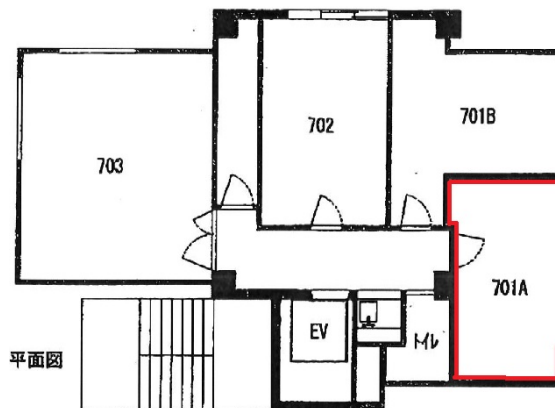

# インテリジェントビル24東天満 7階4坪

大阪府大阪市北区東天満1-3-15

物件MAP

賃貸条件	
坪数	4坪
階数	7階
入居可能日	

ビル情報	
所在地	大阪府大阪市北区東天満1-3-15
最寄り駅	大阪メトロ堺筋線 南森町駅 徒歩5分
エリア	南森町・天満エリア
竣工	1989年4月
耐震	新耐震基準
階数	地上7階 地上1階
用途	事務所
構造	調査中

設備情報	
エレベーター	1基
空調	個別空調
OAフロア	OAフロア
基準階天井高	
光ファイバー	無し
トイレ	調査中
セキュリティ	無し
駐車場	無し