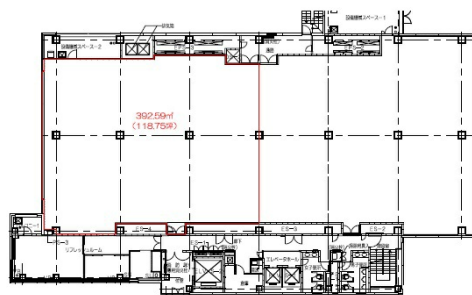

# アーバンエース東天満ビル 4階118.75坪

大阪府大阪市北区東天満1-1-19

## 物件MAP

賃貸条件	
月額賃料	相談
坪数	118.75坪
坪単価	相談
共益費	賃料に含む
礼金	無し
敷金（保証金）	12ヶ月
階数	4階
入居可能日	2024年10月

ビル情報	
所在地	大阪府大阪市北区東天満1-1-19
最寄り駅	JR東西線 大阪天満宮駅 徒歩7分 大阪メトロ堺筋線 南森町駅 徒歩8分 大阪メトロ谷町線 南森町駅 徒歩8分 京阪本線 天満橋駅 徒歩10分 京阪中之島線 天満橋駅 徒歩10分
エリア	南森町・天満エリア
竣工	1991年11月
耐震	新耐震基準
階数	地上10階
用途	事務所
構造	S造

設備情報	
エレベーター	3基
空調	個別空調
OAフロア	OAフロア
基準階天井高	2,800mm
光ファイバー	有り
トイレ	男女別・室外
セキュリティ	有り
駐車場	有り