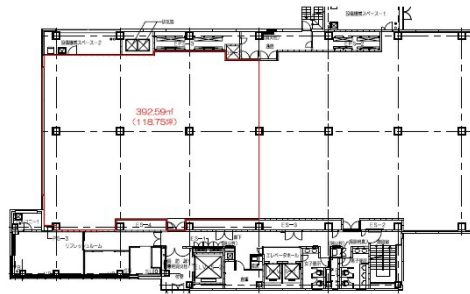

# アーバンエース東天満ビル 4階118.75坪

大阪府大阪市北区東天満1-1-19

## 物件MAP

賃貸条件	
月額賃料	相談
坪数	118.75坪
坪単価	相談
共益費	賃料に含む
礼金	無し
敷金（保証金）	12ヶ月
階数	4階
入居可能日	2024年10月

ビル情報	
所在地	大阪府大阪市北区東天満1-1-19
最寄り駅	JR東西線 大阪天満宮駅 徒歩7分 大阪メトロ堺筋線 南森町駅 徒歩8分 大阪メトロ谷町線 南森町駅 徒歩8分 京阪本線 天満橋駅 徒歩10分 京阪中之島線 天満橋駅 徒歩10分
エリア	南森町・天満エリア
竣工	1991年11月
耐震	新耐震基準
階数	地上10階
用途	事務所
構造	S造