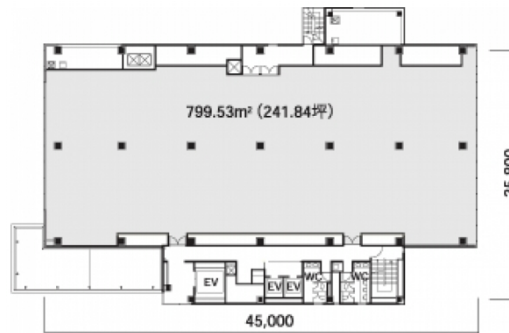

アーバンエース東天満ビル 7階118.75坪

大阪府大阪市北区東天満1-1-19

物件MAP

賃貸条件	
坪数	118.75坪
階数	7階
入居可能日	

ビル情報	
所在地	大阪府大阪市北区東天満1-1-19
最寄り駅	JR東西線 大阪天満宮駅 徒歩7分 大阪メトロ堺筋線 南森町駅 徒歩8分 大阪メトロ谷町線 南森町駅 徒歩8分 京阪本線 天満橋駅 徒歩10分 京阪中之島線 天満橋駅 徒歩10分
エリア	南森町・天満エリア
竣工	1991年11月
耐震	新耐震基準
階数	地上10階
用途	事務所
構造	S造

設備情報	
エレベーター	3基
空調	個別空調
OAフロア	OAフロア
基準階天井高	2,800mm
光ファイバー	有り
トイレ	男女別・室外
セキュリティ	有り
駐車場	有り

事務所移転の簡単検索サイト

Quick Service

クイックサービス

アーバンエース東天満ビル 7階118.75坪 大阪府大阪市北区東天満1-1-19

南森町・天満エリア (ビルID: 0022287) の賃貸オフィス

貸事務所・レンタルオフィス・オフィス移転ならQuickService