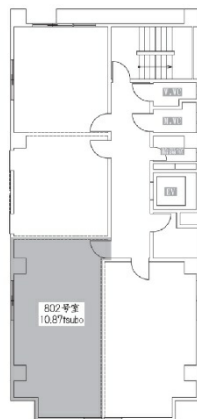

若杉グラウンドビル別館 10階10.87坪

大阪府大阪市北区東天満1-11-15

物件MAP

賃貸条件	
月額賃料	108,700円 (税別)
坪数	10.87坪
坪単価	10,000円 (税別)
共益費	38,045円
礼金	無し
敷金 (保証金)	12ヶ月
階数	10階 (802)
入居可能日	2024年4月

ビル情報	
所在地	大阪府大阪市北区東天満1-11-15
最寄り駅	大阪メトロ堺筋線 南森町駅 徒歩5分 JR東西線 大阪天満宮駅 徒歩3分 大阪メトロ谷町線 南森町駅 徒歩5分 京阪中之島線 天満橋駅 徒歩14分 京阪本線 天満橋駅 徒歩14分
エリア	南森町・天満エリア
竣工	1987年1月
耐震	新耐震基準
階数	地上13階
用途	事務所
構造	SRC造

設備情報	
エレベーター	1基
空調	個別空調
OAフロア	OAフロア
基準階天井高	2,400mm
光ファイバー	有り
トイレ	男女別・室外
セキュリティ	無し
駐車場	有り