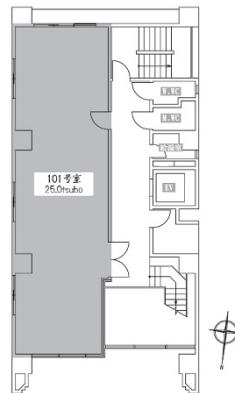

# 若杉グラウンドビル別館 1階25坪

大阪府大阪市北区東天満1-11-15

## 物件MAP

賃貸条件	
月額賃料	475,000円 (税別)
坪数	25坪
坪単価	19,000円 (税別)
共益費	75,000円
礼金	無し
敷金 (保証金)	12ヶ月
階数	1階
入居可能日	2024年5月

ビル情報	
所在地	大阪府大阪市北区東天満1-11-15
最寄り駅	大阪メトロ堺筋線 南森町駅 徒歩5分 JR東西線 大阪天満宮駅 徒歩3分 大阪メトロ谷町線 南森町駅 徒歩5分 京阪中之島線 天満橋駅 徒歩14分 京阪本線 天満橋駅 徒歩14分
エリア	南森町・天満エリア
竣工	1987年1月
耐震	新耐震基準
階数	地上13階
用途	事務所/店舗
構造	SRC造

設備情報	
エレベーター	1基
空調	個別空調
OAフロア	OAフロア
基準階天井高	2,400mm
光ファイバー	有り
トイレ	男女別・室外
セキュリティ	無し
駐車場	有り