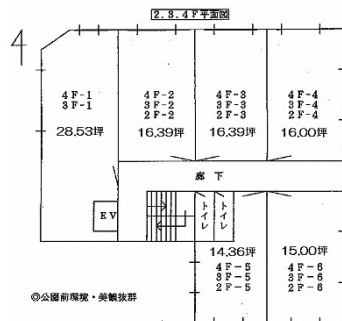

合椎ビル 4階16坪

大阪府大阪市北区天満4-6-10

物件MAP

賃貸条件	
月額賃料	80,000円 (税別)
坪数	16坪
坪単価	5,000円 (税別)
共益費	賃料に含む
礼金	相談
敷金 (保証金)	0円
階数	4階 (404)
入居可能日	即日

ビル情報	
所在地	大阪府大阪市北区天満4-6-10
最寄り駅	大阪メトロ堺筋線 南森町駅 徒歩7分
エリア	南森町・天満エリア
竣工	要確認
耐震	旧耐震基準
階数	地上5階 地上1階
用途	事務所
構造	調査中

設備情報	
エレベーター	1基
空調	個別空調
OAフロア	その他
基準階天井高	
光ファイバー	有り
トイレ	男女別・室外
セキュリティ	無し
駐車場	無し