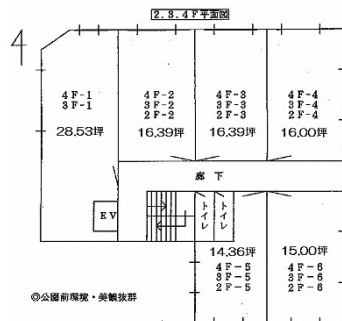

合椎ビル 4階16坪

大阪府大阪市北区天満4-6-10

物件MAP

賃貸条件	
月額賃料	80,000円 (税別)
坪数	16坪
坪単価	5,000円 (税別)
共益費	賃料に含む
礼金	相談
敷金 (保証金)	0円
階数	4階 (402)
入居可能日	即日

ビル情報	
所在地	大阪府大阪市北区天満4-6-10
最寄り駅	大阪メトロ堺筋線 南森町駅 徒歩7分
エリア	南森町・天満エリア
竣工	要確認
耐震	旧耐震基準
階数	地上5階 地上1階
用途	事務所
構造	調査中

設備情報	
エレベーター	1基
空調	個別空調
OAフロア	その他
基準階天井高	
光ファイバー	有り
トイレ	男女別・室外
セキュリティ	無し
駐車場	無し