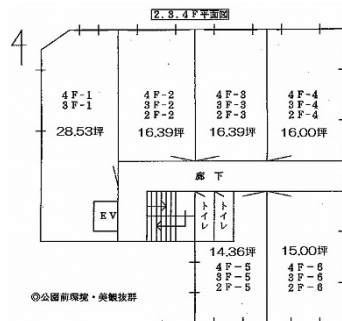

合椎ビル 4階16坪

大阪府大阪市北区天満4-6-10

物件MAP

賃貸条件	
月額賃料	80,000円 (税別)
坪数	16坪
坪単価	5,000円 (税別)
共益費	賃料に含む
礼金	相談
敷金 (保証金)	0円
階数	4階 (402)
入居可能日	即日

ビル情報	
所在地	大阪府大阪市北区天満4-6-10
最寄り駅	大阪メトロ堺筋線 南森町駅 徒歩7分
エリア	南森町・天満エリア
竣工	要確認
耐震	旧耐震基準
階数	地上5階 地上1階
用途	事務所
構造	調査中

設備情報	
エレベーター	1基
空調	個別空調
OAフロア	その他
基準階天井高	
光ファイバー	有り
トイレ	男女別・室外
セキュリティ	無し
駐車場	無し

事務所移転の簡単検索サイト

合椎ビル 4階16坪 大阪府大阪市北区天満4-6-10

南森町・天満エリア (ビルID: 0022257) の賃貸オフィス

クイックサービス

貸事務所・レンタルオフィス・オフィス移転ならQuickService

物件詳細はこちらから