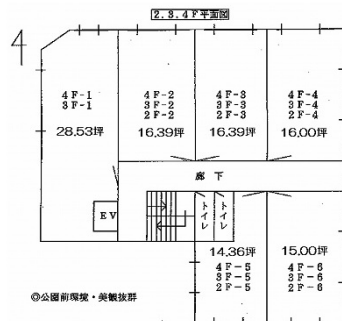

合椎ビル 2階18坪

大阪府大阪市北区天満4-6-10

物件MAP

賃貸条件	
月額賃料	90,000円 (税別)
坪数	18坪
坪単価	5,000円 (税別)
共益費	賃料に含む
礼金	300000円
敷金 (保証金)	0円
階数	2階
入居可能日	即日

ビル情報	
所在地	大阪府大阪市北区天満4-6-10
最寄り駅	大阪メトロ堺筋線 南森町駅 徒歩7分
エリア	南森町・天満エリア
竣工	要確認
耐震	旧耐震基準
階数	地上5階 地上1階
用途	事務所
構造	調査中

設備情報	
エレベーター	1基
空調	個別空調
OAフロア	その他
基準階天井高	
光ファイバー	有り
トイレ	男女別・室外
セキュリティ	無し
駐車場	無し