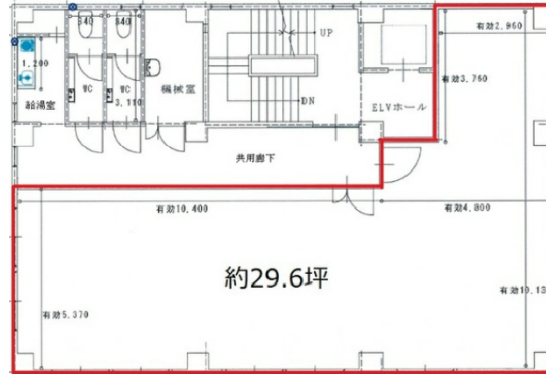

# 肥後屋ビル 5階29.6坪

大阪府大阪市北区天満2-2-6

## 物件MAP

賃貸条件	
月額賃料	296,000円 (税別)
坪数	29.6坪
坪単価	10,000円 (税別)
共益費	賃料に含む
礼金	無し
敷金 (保証金)	6ヶ月
階数	5階 (ワンフロア)
入居可能日	即日

ビル情報	
所在地	大阪府大阪市北区天満2-2-6
最寄り駅	京阪本線 天満橋駅 徒歩5分 京阪中之島線 天満橋駅 徒歩5分 大阪メトロ谷町線 天満橋駅 徒歩6分
エリア	南森町・天満エリア
竣工	要確認
耐震	旧耐震基準
階数	地上6階 地上1階
用途	事務所
構造	S造