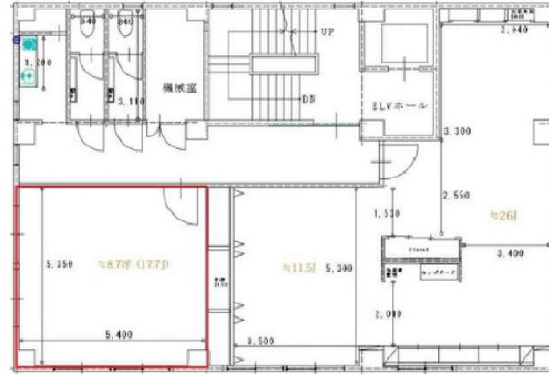

# 肥後屋ビル 6階8.7坪

大阪府大阪市北区天満2-2-6

## 物件MAP

| 賃貸条件     |              |
|----------|--------------|
| 月額賃料     | 87,000円 (税別) |
| 坪数       | 8.7坪         |
| 坪単価      | 10,000円 (税別) |
| 共益費      | 賃料に含む        |
| 礼金       | 無し           |
| 敷金 (保証金) | 6ヶ月          |
| 階数       | 6階           |
| 入居可能日    | 即日           |