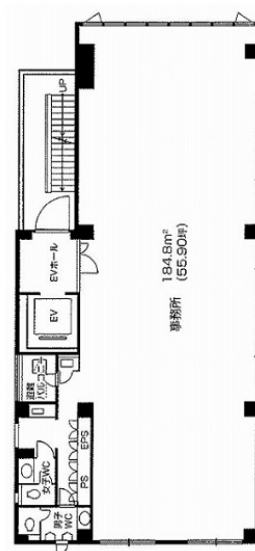

KC-DoDoビル 8階55.99坪

大阪府大阪市北区天満2-1-31

物件MAP

賃貸条件	
月額賃料	279,950円 (税別)
坪数	55.99坪
坪単価	5,000円 (税別)
共益費	167,970円
礼金	無し
敷金 (保証金)	5599000円
階数	8階 (ワンフロア)
入居可能日	即日

ビル情報	
所在地	大阪府大阪市北区天満2-1-31
最寄り駅	京阪本線 天満橋駅 徒歩5分 大阪メトロ谷町線 天満橋駅 徒歩5分
エリア	南森町・天満エリア
竣工	1995年3月
耐震	新耐震基準
階数	地上9階 地上1階
用途	事務所
構造	S造

設備情報	
エレベーター	1基
空調	個別空調
OAフロア	
基準階天井高	2,400mm
光ファイバー	有り
トイレ	男女別・室外
セキュリティ	有り
駐車場	無し