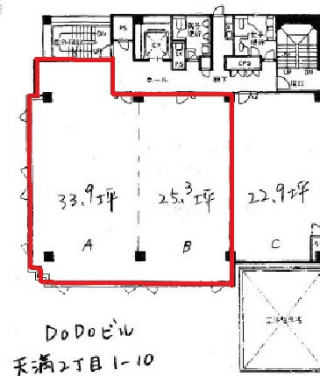

# 百々ビル (旧 : DODOビル)

大阪府大阪市北区天満2-1-10

4階59.2坪

## 物件MAP

賃貸条件	
坪数	59.2坪
階数	4階 (A・B)
入居可能日	
ビル情報	
所在地	大阪府大阪市北区天満2-1-10
最寄り駅	京阪本線 天満橋駅 徒歩5分 大阪メトロ谷町線 天満橋駅 徒歩5分 京阪中之島線 天満橋駅 徒歩6分 JR東西線 大阪天満宮駅 徒歩11分 大阪メトロ谷町線 南森町駅 徒歩13分
エリア	南森町・天満エリア
竣工	1990年8月
耐震	新耐震基準
階数	地上10階 地下1階
用途	事務所
構造	S造
設備情報	
エレベーター	1基
空調	個別空調
OAフロア	OAフロア
基準階天井高	2,500mm
光ファイバー	無し
トイレ	男女別・室外
セキュリティ	無し
駐車場	有り