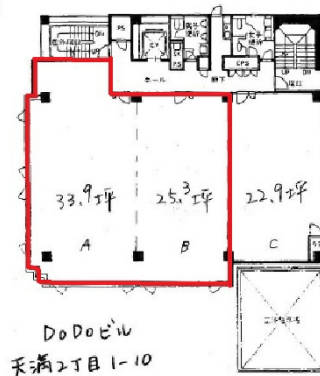

# 百々ビル (旧 : DODOビル)

大阪府大阪市北区天満2-1-10

4階59.2坪

## 物件MAP

賃貸条件	
坪数	59.2坪
階数	4階 (A・B)
入居可能日	

ビル情報	
所在地	大阪府大阪市北区天満2-1-10
最寄り駅	京阪本線 天満橋駅 徒歩5分 大阪メトロ谷町線 天満橋駅 徒歩5分 京阪中之島線 天満橋駅 徒歩6分 JR東西線 大阪天満宮駅 徒歩11分 大阪メトロ谷町線 南森町駅 徒歩13分
エリア	南森町・天満エリア
竣工	1990年8月
耐震	新耐震基準
階数	地上10階 地下1階
用途	事務所
構造	S造