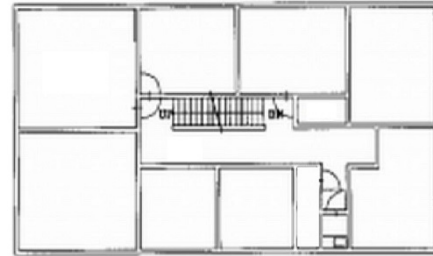

天神ビル 2階10坪

大阪府大阪市北区天神橋1-14-11

物件MAP

賃貸条件	
月額賃料	50,000円（税別）
坪数	10坪
坪単価	5,000円（税別）
共益費	賃料に含む
礼金	無し
敷金（保証金）	6ヶ月
階数	2階
入居可能日	即日

ビル情報	
所在地	大阪府大阪市北区天神橋1-14-11
最寄り駅	大阪メトロ堺筋線 南森町駅 徒歩4分
エリア	南森町・天満エリア
竣工	要確認
耐震	旧耐震基準
階数	地上4階 地上1階
用途	事務所
構造	調査中