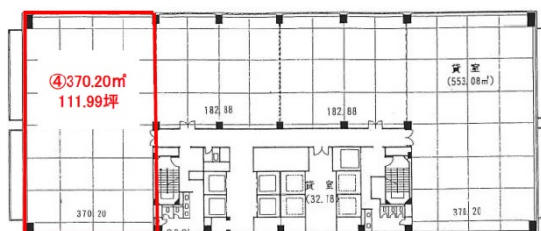

中之島インテスビル 6階111.99坪

大阪府大阪市北区中之島6-2-40

物件MAP

賃貸条件	
月額賃料	相談
坪数	111.99坪
坪単価	相談
共益費	相談
礼金	無し
敷金（保証金）	12ヶ月
階数	6階
入居可能日	即日

ビル情報	
所在地	大阪府大阪市北区中之島6-2-40
最寄り駅	京阪中之島線 中之島駅 徒歩5分 大阪メトロ千日前線 阿波座駅 徒歩12分 JR東西線 新福島駅 徒歩12分 大阪メトロ中央線 阿波座駅 徒歩14分 大阪メトロ千日前線 玉川駅 徒歩14分
エリア	堂島・中之島エリア
竣工	1992年10月
耐震	新耐震基準
階数	地上22階 地下1階
用途	事務所
構造	S造、一部SRC造

設備情報	
エレベーター	9基
空調	個別空調
OAフロア	OAフロア
基準階天井高	2,700mm
光ファイバー	有り
トイレ	男女別・室外
セキュリティ	有り
駐車場	有り