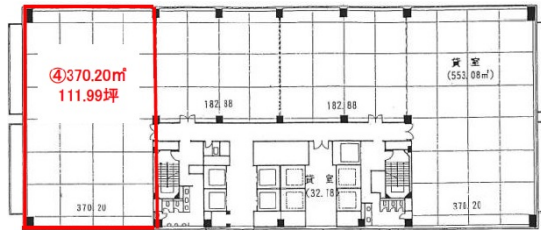

中之島インテスビル 6階111.99坪

大阪府大阪市北区中之島6-2-40

物件MAP

賃貸条件	
月額賃料	相談
坪数	111.99坪
坪単価	相談
共益費	相談
礼金	無し
敷金（保証金）	12ヶ月
階数	6階
入居可能日	即日

ビル情報	
所在地	大阪府大阪市北区中之島6-2-40
最寄り駅	京阪中之島線 中之島駅 徒歩5分 大阪メトロ千日前線 阿波座駅 徒歩12分 JR東西線 新福島駅 徒歩12分 大阪メトロ中央線 阿波座駅 徒歩14分 大阪メトロ千日前線 玉川駅 徒歩14分
エリア	堂島・中之島エリア
竣工	1992年10月
耐震	新耐震基準
階数	地上22階 地下1階
用途	事務所
構造	S造、一部SRC造

設備情報	
エレベーター	9基
空調	個別空調
OAフロア	OAフロア
基準階天井高	2,700mm
光ファイバー	有り
トイレ	男女別・室外
セキュリティ	有り
駐車場	有り

事務所移転の簡単検索サイト

Quick Service

クイックサービス

中之島インテスビル 6階111.99坪 大阪府大阪市北区中之島6-2-40

堂島・中之島エリア（ビルID：0022117）の賃貸オフィス

貸事務所・レンタルオフィス・オフィス移転ならQuickService