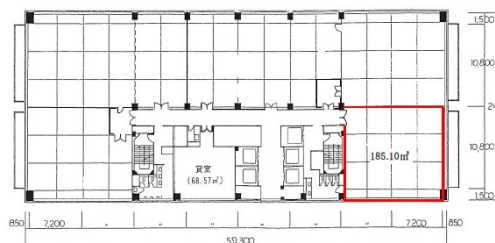

中之島インテスビル 21階55.99坪

大阪府大阪市北区中之島6-2-40

物件MAP

賃貸条件	
月額賃料	相談
坪数	55.99坪
坪単価	相談
共益費	相談
礼金	無し
敷金（保証金）	12ヶ月
階数	21階
入居可能日	即日

ビル情報	
所在地	大阪府大阪市北区中之島6-2-40
最寄り駅	京阪中之島線 中之島駅 徒歩5分 大阪メトロ千日前線 阿波座駅 徒歩12分 JR東西線 新福島駅 徒歩12分 大阪メトロ中央線 阿波座駅 徒歩14分 大阪メトロ千日前線 玉川駅 徒歩14分
エリア	堂島・中之島エリア
竣工	1992年10月
耐震	新耐震基準
階数	地上22階 地下1階
用途	事務所
構造	S造、一部SRC造

設備情報	
エレベーター	9基
空調	個別空調
OAフロア	OAフロア
基準階天井高	2,700mm
光ファイバー	有り
トイレ	男女別・室外
セキュリティ	有り
駐車場	有り