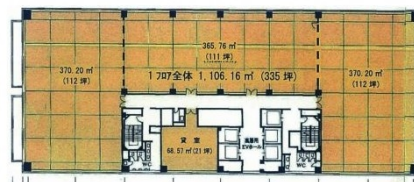

中之島インテスビル 13階111.99坪

大阪府大阪市北区中之島6-2-40

物件MAP

賃貸条件	
坪数	111.99坪
階数	13階
入居可能日	
ビル情報	
所在地	大阪府大阪市北区中之島6-2-40
最寄り駅	京阪中之島線 中之島駅 徒歩5分 大阪メトロ千日前線 阿波座駅 徒歩12分 JR東西線 新福島駅 徒歩12分 大阪メトロ中央線 阿波座駅 徒歩14分 大阪メトロ千日前線 玉川駅 徒歩14分
エリア	堂島・中之島エリア
竣工	1992年10月
耐震	新耐震基準
階数	地上22階 地下1階
用途	事務所
構造	S造、一部SRC造
設備情報	
エレベーター	9基
空調	個別空調
OAフロア	OAフロア
基準階天井高	2,700mm
光ファイバー	有り
トイレ	男女別・室外
セキュリティ	有り
駐車場	有り