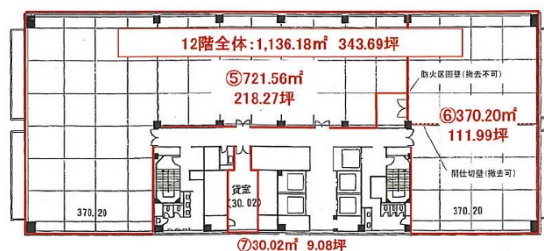

中之島インテスビル 16階78.63坪

大阪府大阪市北区中之島6-2-40

物件MAP

賃貸条件	
坪数	78.63坪
階数	16階
入居可能日	
ビル情報	
所在地	大阪府大阪市北区中之島6-2-40
最寄り駅	京阪中之島線 中之島駅 徒歩5分 大阪メトロ千日前線 阿波座駅 徒歩12分 JR東西線 新福島駅 徒歩12分 大阪メトロ中央線 阿波座駅 徒歩14分 大阪メトロ千日前線 玉川駅 徒歩14分
エリア	堂島・中之島エリア
竣工	1992年10月
耐震	新耐震基準
階数	地上22階 地下1階
用途	事務所
構造	S造、一部SRC造
設備情報	
エレベーター	9基
空調	個別空調
OAフロア	OAフロア
基準階天井高	2,700mm
光ファイバー	有り
トイレ	男女別・室外
セキュリティ	有り
駐車場	有り