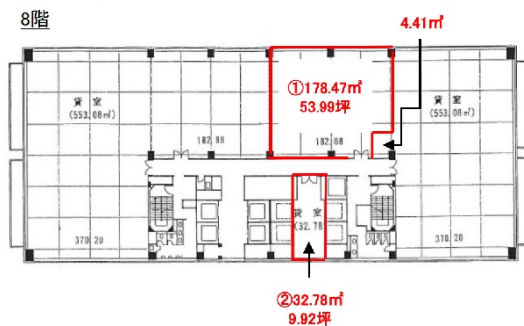

# 中之島インテスビル 8階63.91坪

大阪府大阪市北区中之島6-2-40

## 物件MAP

賃貸条件	
坪数	63.91坪
階数	8階
入居可能日	
ビル情報	
所在地	大阪府大阪市北区中之島6-2-40
最寄り駅	京阪中之島線 中之島駅 徒歩5分 大阪メトロ千日前線 阿波座駅 徒歩12分 JR東西線 新福島駅 徒歩12分 大阪メトロ中央線 阿波座駅 徒歩14分 大阪メトロ千日前線 玉川駅 徒歩14分
エリア	堂島・中之島エリア
竣工	1992年10月
耐震	新耐震基準
階数	地上22階 地下1階
用途	事務所
構造	S造、一部SRC造
設備情報	
エレベーター	9基
空調	個別空調
OAフロア	OAフロア
基準階天井高	2,700mm
光ファイバー	有り
トイレ	男女別・室外
セキュリティ	有り
駐車場	有り