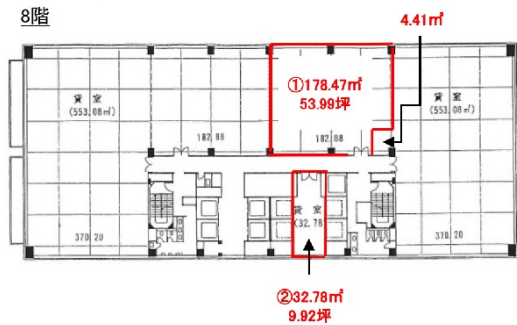

# 中之島インテスビル 8階63.91坪

大阪府大阪市北区中之島6-2-40

## 物件MAP

賃貸条件	
坪数	63.91坪
階数	8階
入居可能日	

ビル情報	
所在地	大阪府大阪市北区中之島6-2-40
最寄り駅	京阪中之島線 中之島駅 徒歩5分 大阪メトロ千日前線 阿波座駅 徒歩12分 JR東西線 新福島駅 徒歩12分 大阪メトロ中央線 阿波座駅 徒歩14分 大阪メトロ千日前線 玉川駅 徒歩14分
エリア	堂島・中之島エリア
竣工	1992年10月
耐震	新耐震基準
階数	地上22階 地下1階
用途	事務所
構造	S造、一部SRC造

設備情報	
エレベーター	9基
空調	個別空調
OAフロア	OAフロア
基準階天井高	2,700mm
光ファイバー	有り
トイレ	男女別・室外
セキュリティ	有り
駐車場	有り

事務所移転の簡単検索サイト

Quick Service

クイックサービス

中之島インテスビル 8階63.91坪 大阪府大阪市北区中之島6-2-40

堂島・中之島エリア (ビルID: 0022117) の賃貸オフィス

貸事務所・レンタルオフィス・オフィス移転ならQuickService