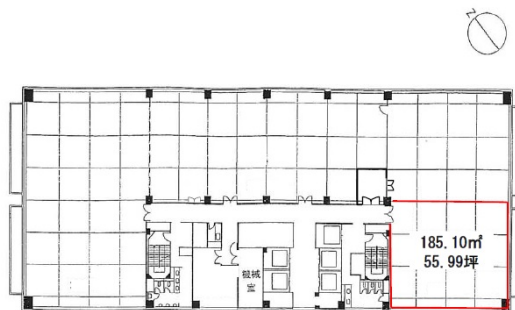

中之島インテスビル 17階55.99坪

大阪府大阪市北区中之島6-2-40

物件MAP

賃貸条件	
坪数	55.99坪
階数	17階
入居可能日	
ビル情報	
所在地	大阪府大阪市北区中之島6-2-40
最寄り駅	京阪中之島線 中之島駅 徒歩5分 大阪メトロ千日前線 阿波座駅 徒歩12分 JR東西線 新福島駅 徒歩12分 大阪メトロ中央線 阿波座駅 徒歩14分 大阪メトロ千日前線 玉川駅 徒歩14分
エリア	堂島・中之島エリア
竣工	1992年10月
耐震	新耐震基準
階数	地上22階 地下1階
用途	事務所
構造	S造、一部SRC造
設備情報	
エレベーター	9基
空調	個別空調
OAフロア	OAフロア
基準階天井高	2,700mm
光ファイバー	有り
トイレ	男女別・室外
セキュリティ	有り
駐車場	有り