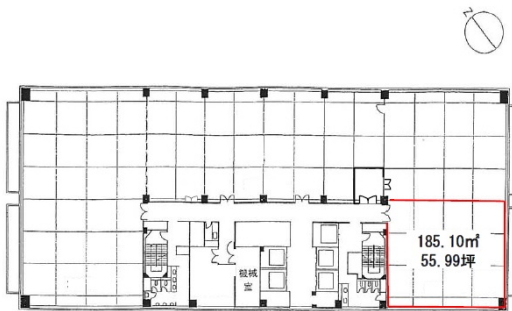

中之島インテスビル 17階55.99坪

大阪府大阪市北区中之島6-2-40

物件MAP

賃貸条件	
坪数	55.99坪
階数	17階
入居可能日	
ビル情報	
所在地	大阪府大阪市北区中之島6-2-40
最寄り駅	京阪中之島線 中之島駅 徒歩5分 大阪メトロ千日前線 阿波座駅 徒歩12分 JR東西線 新福島駅 徒歩12分 大阪メトロ中央線 阿波座駅 徒歩14分 大阪メトロ千日前線 玉川駅 徒歩14分
エリア	堂島・中之島エリア
竣工	1992年10月
耐震	新耐震基準
階数	地上22階 地下1階
用途	事務所
構造	S造、一部SRC造
設備情報	
エレベーター	9基
空調	個別空調
OAフロア	OAフロア
基準階天井高	2,700mm
光ファイバー	有り
トイレ	男女別・室外
セキュリティ	有り
駐車場	有り