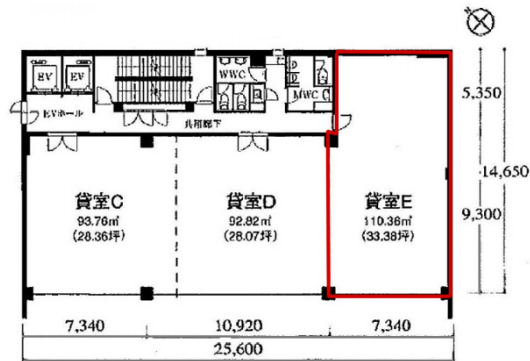

フジヒサFJ中之島ビル 10階33.38坪

大阪府大阪市北区中之島4-3-25

物件MAP

賃貸条件	
坪数	33.38坪
階数	10階
入居可能日	
ビル情報	
所在地	大阪府大阪市北区中之島4-3-25
最寄り駅	大阪メトロ四つ橋線 肥後橋駅 徒歩10分 京阪中之島線 中之島駅 徒歩2分
エリア	堂島・中之島エリア
竣工	2007年11月
耐震	新耐震基準
階数	地上11階 地上1階
用途	事務所
構造	S造
設備情報	
エレベーター	2基
空調	個別空調
OAフロア	OAフロア
基準階天井高	2,700mm
光ファイバー	有り
トイレ	男女別・室外
セキュリティ	有り
駐車場	有り