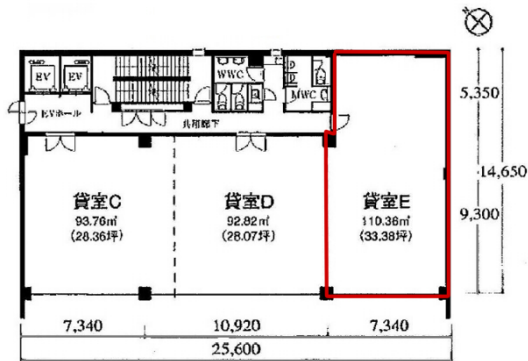

フジヒサFJ中之島ビル 10階33.38坪

大阪府大阪市北区中之島4-3-25

物件MAP

賃貸条件	
坪数	33.38坪
階数	10階
入居可能日	

ビル情報	
所在地	大阪府大阪市北区中之島4-3-25
最寄り駅	大阪メトロ四つ橋線 肥後橋駅 徒歩10分 京阪中之島線 中之島駅 徒歩2分
エリア	堂島・中之島エリア
竣工	2007年11月
耐震	新耐震基準
階数	地上11階 地上1階
用途	事務所
構造	S造

設備情報	
エレベーター	2基
空調	個別空調
OAフロア	OAフロア
基準階天井高	2,700mm
光ファイバー	有り
トイレ	男女別・室外
セキュリティ	有り
駐車場	有り

事務所移転の簡単検索サイト

フジヒサFJ中之島ビル 10階33.38坪 大阪府大阪市北区中之島4-3-25

堂島・中之島エリア (ビルID: 0022114) の賃貸オフィス

クイックサービス

貸事務所・レンタルオフィス・オフィス移転ならQuickService