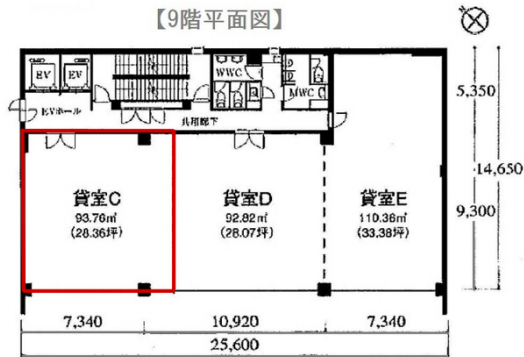

フジヒサFJ中之島ビル 10階28.36坪

大阪府大阪市北区中之島4-3-25

物件MAP

賃貸条件	
月額賃料	340,320円 (税別)
坪数	28.36坪
坪単価	12,000円 (税別)
共益費	85,080円
礼金	無し
敷金 (保証金)	12ヶ月
階数	10階 (C)
入居可能日	即日

ビル情報	
所在地	大阪府大阪市北区中之島4-3-25
最寄り駅	大阪メトロ四つ橋線 肥後橋駅 徒歩10分 京阪中之島線 中之島駅 徒歩2分
エリア	堂島・中之島エリア
竣工	2007年11月
耐震	新耐震基準
階数	地上11階 地上1階
用途	事務所
構造	S造

設備情報	
エレベーター	2基
空調	個別空調
OAフロア	OAフロア
基準階天井高	2,700mm
光ファイバー	有り
トイレ	男女別・室外
セキュリティ	有り
駐車場	有り