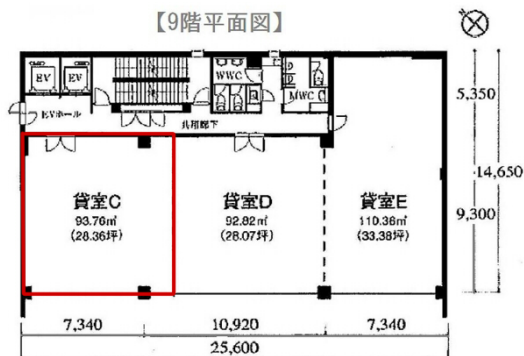

フジヒサFJ中之島ビル 10階28.36坪

大阪府大阪市北区中之島4-3-25

物件MAP

賃貸条件	
月額賃料	340,320円 (税別)
坪数	28.36坪
坪単価	12,000円 (税別)
共益費	85,080円
礼金	無し
敷金 (保証金)	12ヶ月
階数	10階 (C)
入居可能日	即日

ビル情報	
所在地	大阪府大阪市北区中之島4-3-25
最寄り駅	大阪メトロ四つ橋線 肥後橋駅 徒歩10分 京阪中之島線 中之島駅 徒歩2分
エリア	堂島・中之島エリア
竣工	2007年11月
耐震	新耐震基準
階数	地上11階 地上1階
用途	事務所
構造	S造

設備情報	
エレベーター	2基
空調	個別空調
OAフロア	OAフロア
基準階天井高	2,700mm
光ファイバー	有り
トイレ	男女別・室外
セキュリティ	有り
駐車場	有り

事務所移転の簡単検索サイト

Quick Service

クイックサービス

フジヒサFJ中之島ビル 10階28.36坪 大阪府大阪市北区中之島4-3-25

堂島・中之島エリア (ビルID: 0022114) の賃貸オフィス

貸事務所・レンタルオフィス・オフィス移転ならQuickService