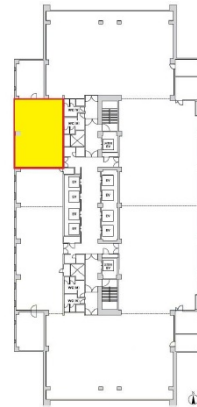

大阪中之島ビル 8階27.61坪

大阪府大阪市北区中之島2-2-2

物件MAP

賃貸条件	
坪数	27.61坪
階数	8階（西）
入居可能日	
ビル情報	
所在地	大阪府大阪市北区中之島2-2-2
最寄り駅	京阪本線 淀屋橋駅 徒歩5分 大阪メトロ御堂筋線 淀屋橋駅 徒歩5分 大阪メトロ四つ橋線 肥後橋駅 徒歩6分 京阪中之島線 大江橋駅 徒歩2分 JR東西線 北新地駅 徒歩9分
エリア	堂島・中之島エリア
竣工	1984年3月
耐震	新耐震基準
階数	地上15階 地下3階
用途	事務所
構造	S造、一部SRC造
設備情報	
エレベーター	10基
空調	個別空調
OAフロア	OAフロア
基準階天井高	2,500mm
光ファイバー	有り
トイレ	男女別・室外
セキュリティ	有り
駐車場	有り