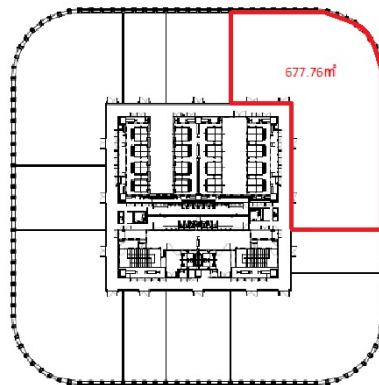

中之島フェスティバルタワー 19階205.02坪

大阪府大阪市北区中之島2-3-18

19階

物件MAP

賃貸条件	
月額賃料	相談
坪数	205.02坪
坪単価	相談
共益費	相談
礼金	無し
敷金（保証金）	12ヶ月
階数	19階
入居可能日	相談

ビル情報	
所在地	大阪府大阪市北区中之島2-3-18
最寄り駅	大阪メトロ四つ橋線 肥後橋駅 徒歩1分 京阪中之島線 渡辺橋駅 徒歩1分 大阪メトロ御堂筋線 淀屋橋駅 徒歩5分 京阪本線 淀屋橋駅 徒歩8分 京阪中之島線 大江橋駅 徒歩5分
エリア	堂島・中之島エリア
竣工	2013年1月
耐震	新耐震基準
階数	地上36階 地下4階
用途	事務所
構造	SRC造

設備情報	
エレベーター	27基
空調	個別空調
OAフロア	OAフロア
基準階天井高	3,000mm
光ファイバー	有り
トイレ	男女別・室外
セキュリティ	有り
駐車場	有り